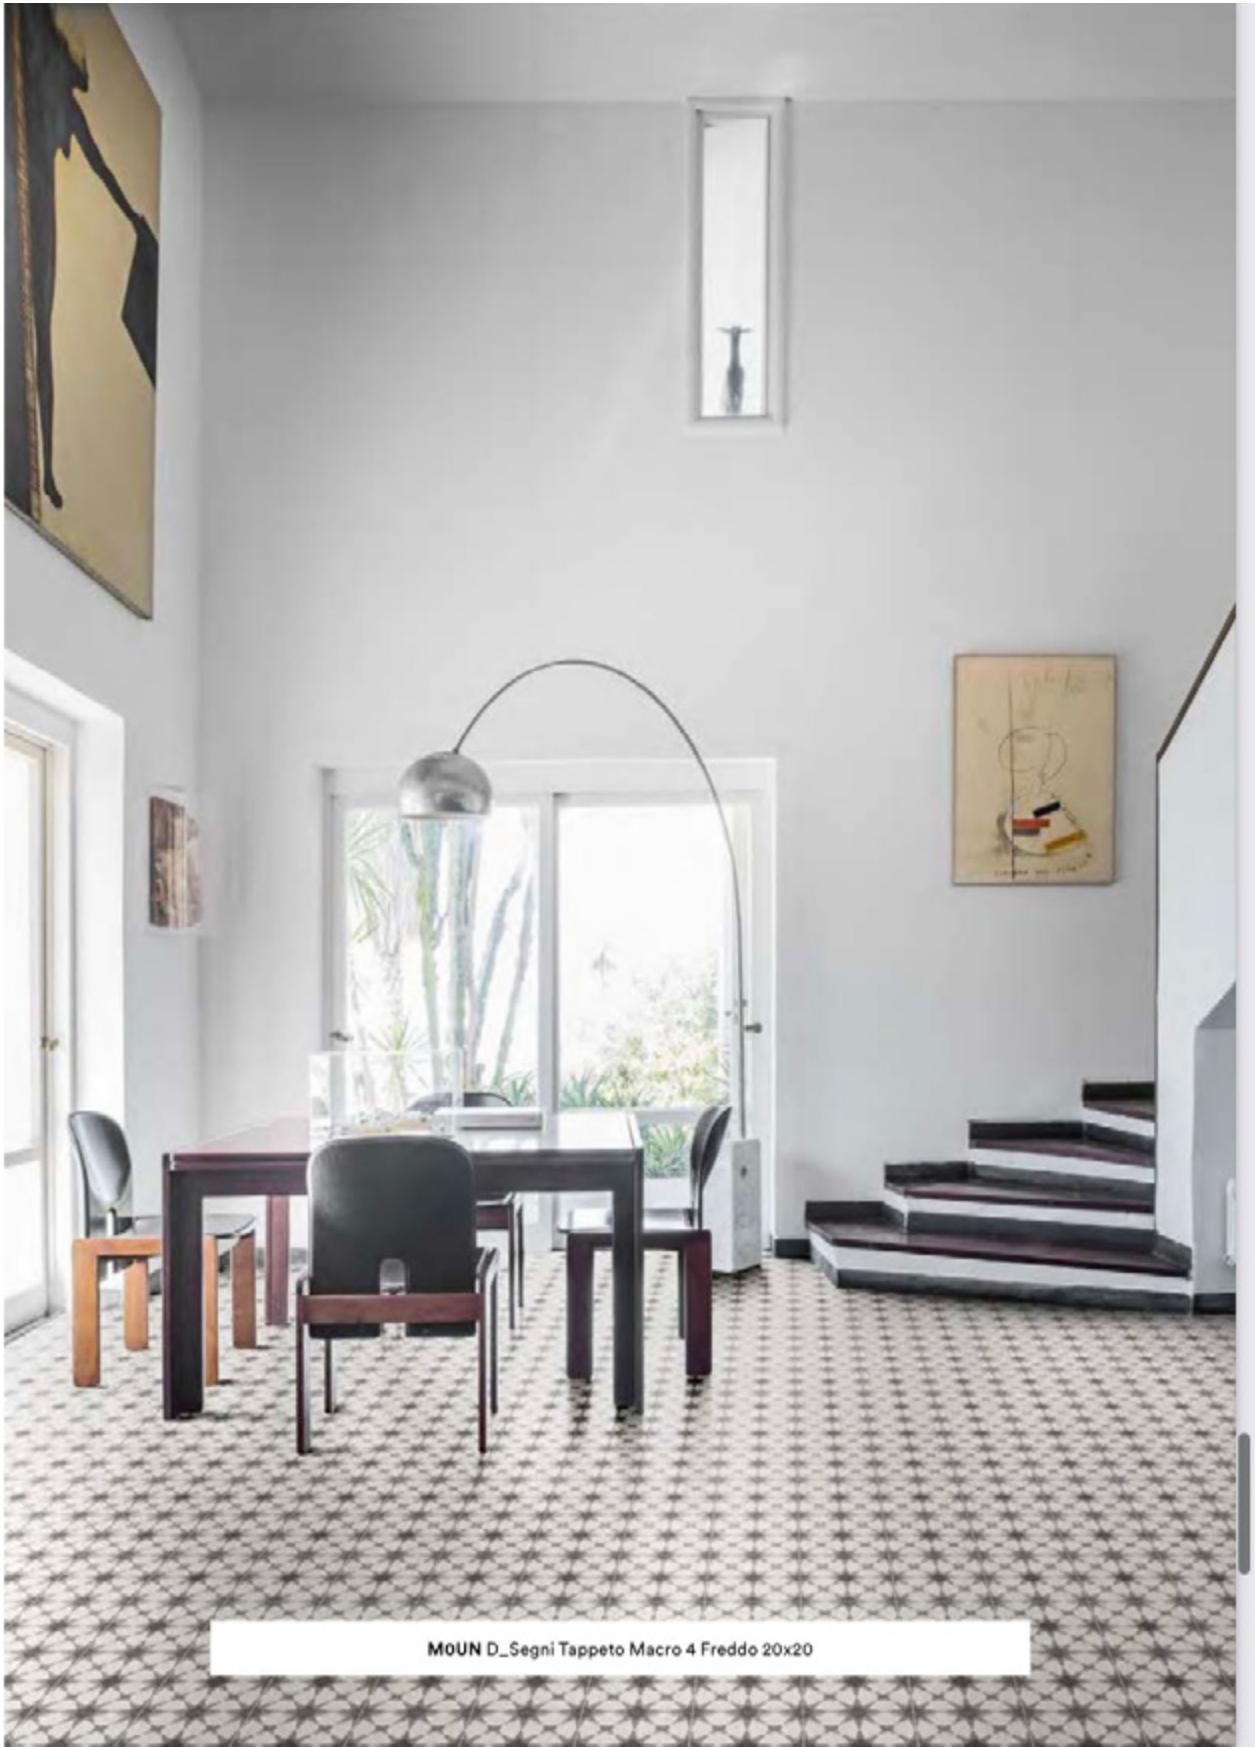

# MARAZZI

ALBELI.IT

MOUN D\_Segni Tappeto Macro 4 Freddo 20x20